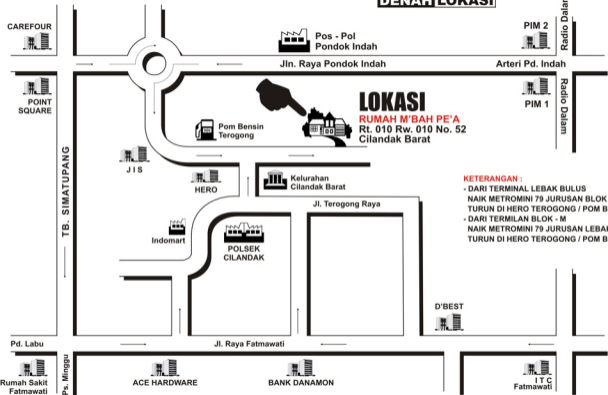

# DENAH LOKASI

**LOKASI**  
**RUMAH M'BAH PE'A**  
Rt. 010 Rw. 010 No. 52  
Cilandak Barat

- KETERANGAN :**
- DARI TERMINAL LEBAK BULUS  
NAIK METROMINI 79 JURUSAN BLOK - M  
TURUN DI HERO TEROGONG / POM BENSIN
  - DARI TERMILAN BLOK - M  
NAIK METROMINI 79 JURUSAN LEBAK BULUS  
TURUN DI HERO TEROGONG / POM BENSIN